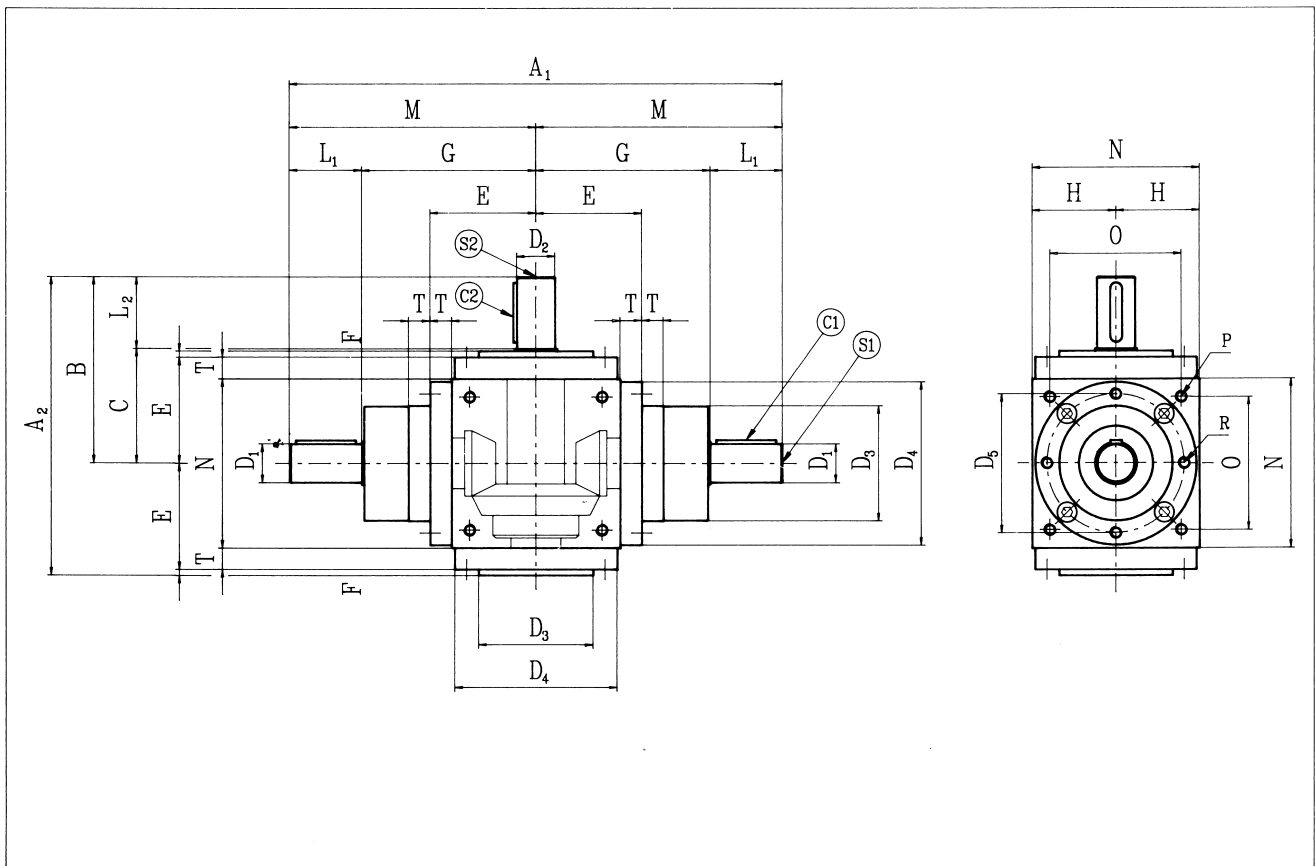

SPIRAL BEVEL GEARBOX

TYPE BS

DIMENSIONS

All dimensions in mm

SIZE	ratio :1	A_1	A_2	B	C	D_1	D_2	D_3	D_4	D_5	E	F	G	H	L_1	L_2
BG12	1, 2, 3	200	116	72	46	12	12	44	/	54	42	2	74	32.5	26	26
BG19	1, 2, 3	280	168	105	65	19	19	60	86	72	59	4	100	45	40	40
	4, 5	260				14									30	
BG24	1, 2, 3	330	208	130	80	24	24	70	105	88	73	5	115	55	50	50
	4, 5	310				19									40	
BG32	1, 2, 3	410	248	155	95	32	32	95	135	115	88	5	145	70	60	60
	4, 5	390				24									50	
BG38	1, 2, 3	480	288	180	110	38	38	120	165	145	103	5	170	85	70	70
	4, 5	460				28									60	
BG42	1, 2, 3	550	328	205	125	42	42	135	190	165	118	5	195	100	80	80
	4, 5	510				32									60	
BG55	1, 2, 3	710	408	260	150	55	55	170	230	205	143	5	245	120	110	110
	4, 5	650				42									80	
BG75	1, 2, 3	1000	598	375	225	75	75	/	300	/	195	/	350	165	150	150
	4, 5	920				55		110								

All dimensions are subject to change without notice.