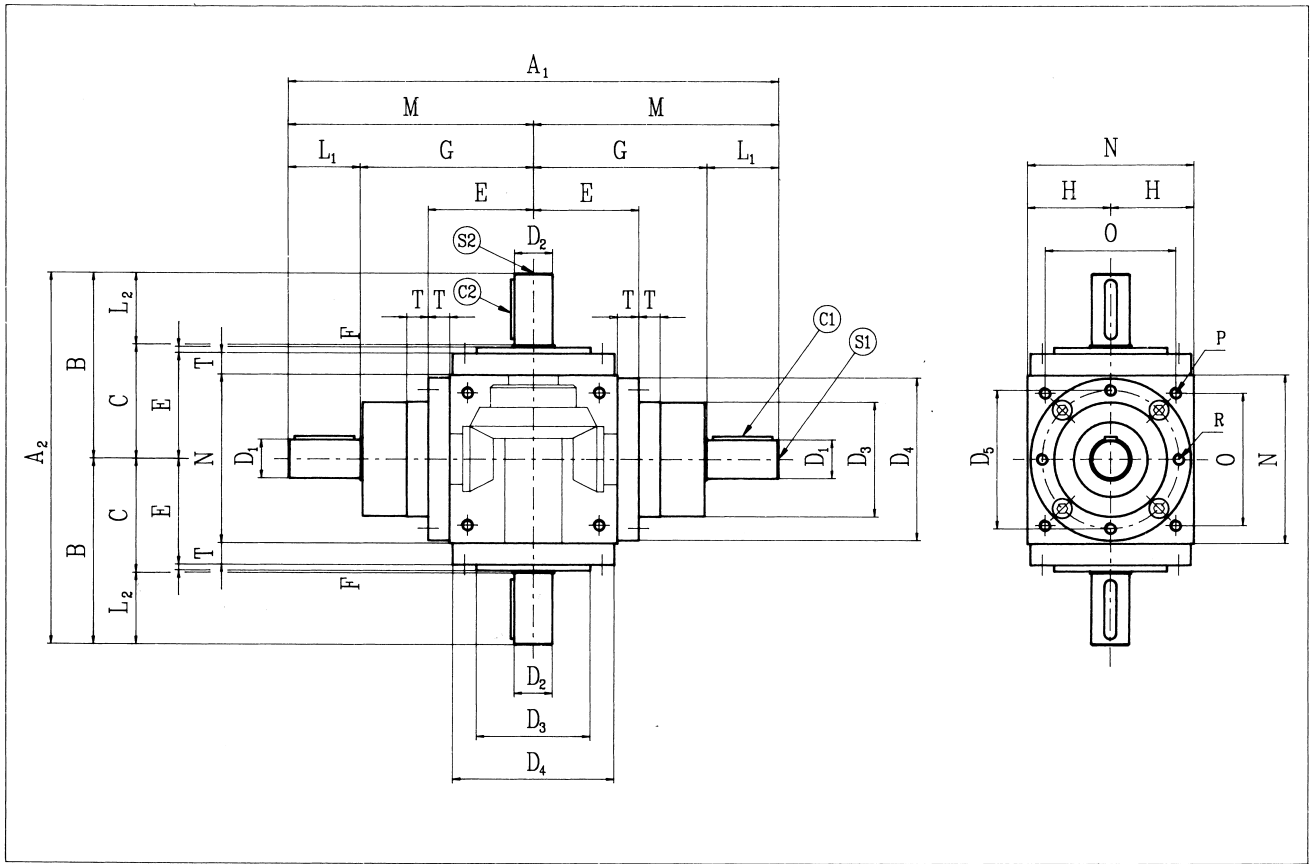

SPIRAL BEVEL GEARBOX

TYPE B

DIMENSIONS

All dimensions in mm

SIZE	ratio :1	A ₁	A ₂	B	C	D ₁	D ₂	D ₃	D ₄	D ₅	E	F	G	H	L ₁	L ₂
BG12	1, 2, 3	200	144	72	46	12	12	44	/	54	42	2	74	32.5	26	26
BG19	1, 2, 3	280	210	105	65	19	19	60	86	72	59	4	100	45	40	40
	4, 5	260				14									30	
BG24	1, 2, 3	330	260	130	80	24	24	70	105	88	73	5	115	55	50	50
	4, 5	310				19									40	
BG32	1, 2, 3	410	310	155	95	32	32	95	135	115	88	5	145	70	60	60
	4, 5	390				24									50	
BG38	1, 2, 3	480	360	180	110	38	38	120	165	145	103	5	170	85	70	70
	4, 5	460				28									60	
BG42	1, 2, 3	550	410	205	125	42	42	135	190	165	118	5	195	100	80	80
	4, 5	510				32									60	
BG55	1, 2, 3	710	520	260	150	55	55	170	230	205	143	5	245	120	110	110
	4, 5	650				42									80	
BG75	1, 2, 3	1000	750	375	225	75	75	/	300	/	195	/	350	165	150	150
	4, 5	920				55		110								

All dimensions are subject to change without notice.