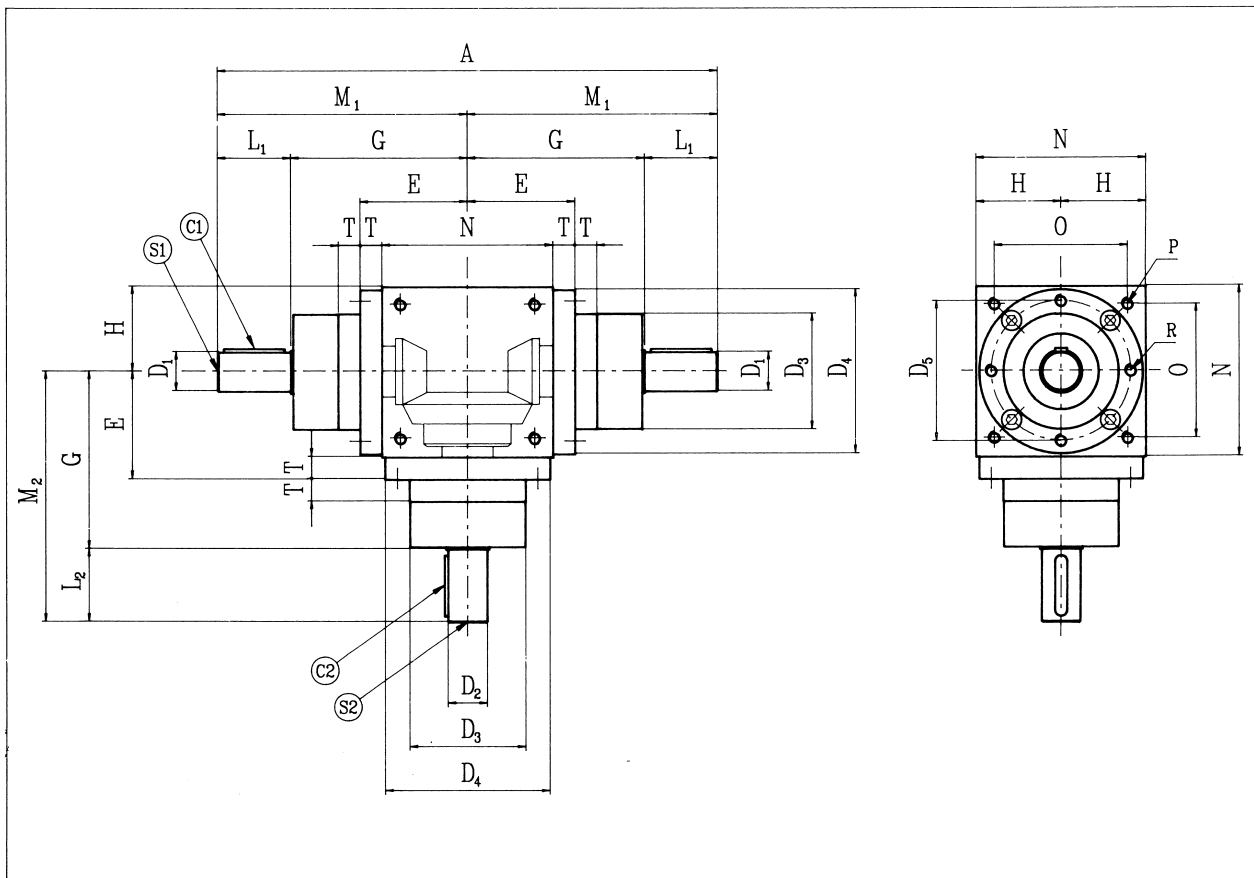

SPIRAL BEVEL GEARBOX

TYPE DX

DIMENSIONS

All dimensions in mm

SIZE	ratio :1	A	D ₁	D ₂	D ₃	D ₄	D ₅	E	G	H	L ₁	L ₂	M ₁	M ₂
BG12	1, 2, 3	200	12	12	44	/	54	42	74	32.5	26	26	100	100
BG19	1, 2, 3	280	19	19	60	86	72	59	100	45	40	40	140	140
	4, 5	260	14								30		130	
BG24	1, 2, 3	330	24	24	70	105	88	73	115	55	50	50	165	165
	4, 5	310	19								40		155	
BG32	1, 2, 3	410	32	32	95	135	115	88	145	70	60	60	205	205
	4, 5	390	24								50		195	
BG38	1, 2, 3	480	38	38	120	165	145	103	170	85	70	70	240	240
	4, 5	460	28								60		230	
BG42	1, 2, 3	550	42	42	135	190	165	118	195	100	80	80	275	275
	4, 5	510	32								60		255	
BG55	1, 2, 3	710	55	55	170	230	205	143	245	120	110	110	355	355
	4, 5	650	42								80		325	
BG75	1, 2, 3	1000	75	75	/	300	/	195	350	165	150	150	500	500
	4, 5	920	55								110		460	

All dimensions are subject to change without notice.