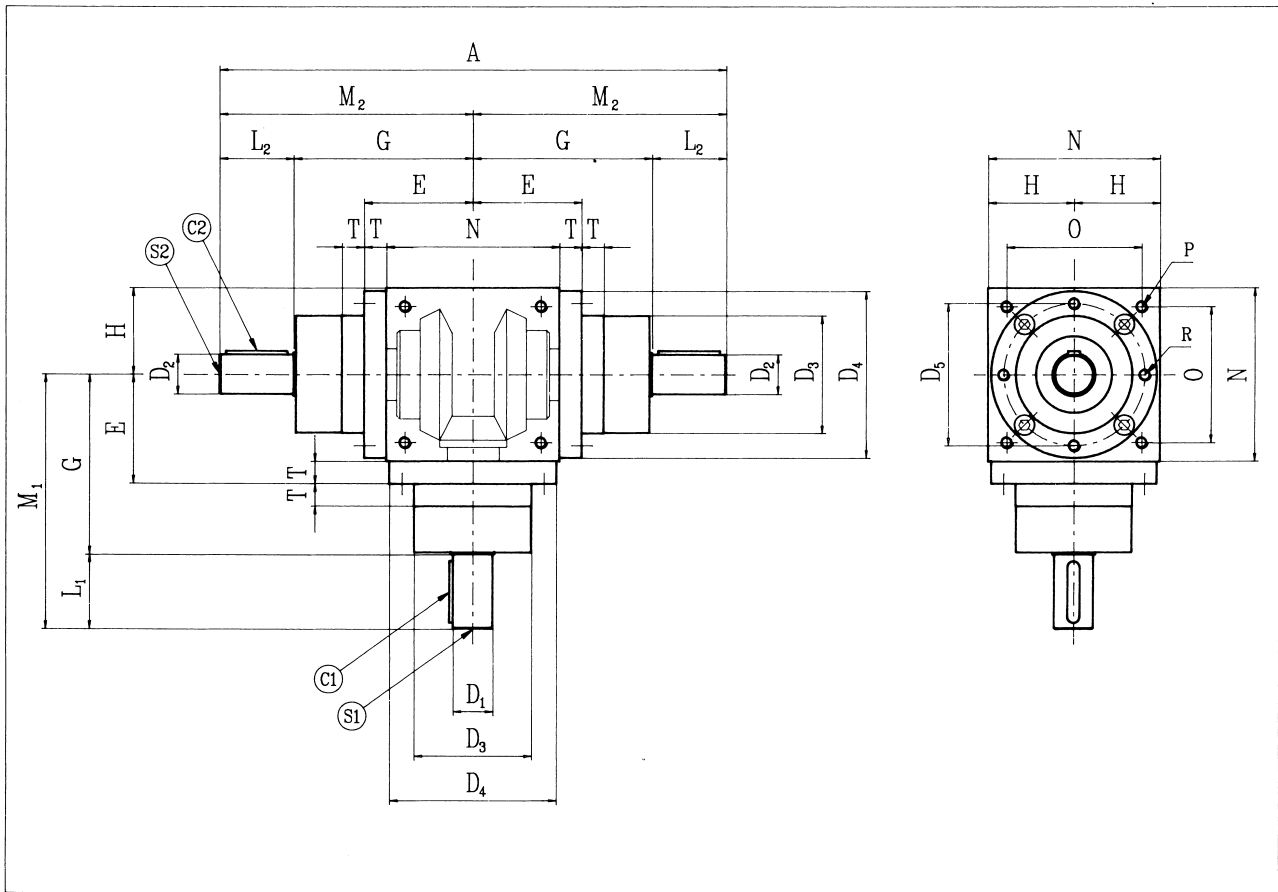

SPIRAL BEVEL GEARBOX

TYPE DR

DIMENSIONS

All dimensions in mm

SIZE	ratio :1	A	D ₁	D ₂	D ₃	D ₄	D ₅	E	G	H	L ₁	L ₂	M ₁	M ₂
BG12	1, 2, 3	200	12	12	44	/	54	42	74	32.5	26	26	100	100
BG19	1, 2, 3	280	19	19	60	86	72	59	100	45	40	40	140	140
	4, 5		30								130			
BG24	1, 2, 3	330	24	24	70	105	88	73	115	55	50	50	165	165
	4, 5		40								155			
BG32	1, 2, 3	410	32	32	95	135	115	88	145	70	60	60	205	205
	4, 5		50								195			
BG38	1, 2, 3	480	38	38	120	165	145	103	170	85	70	70	240	240
	4, 5		60								230			
BG42	1, 2, 3	550	42	42	135	190	165	118	195	100	80	80	275	275
	4, 5		60								255			
BG55	1, 2, 3	710	55	55	170	230	205	143	245	120	110	110	355	355
	4, 5		80								325			
BG75	1, 2, 3	1000	75	75	/	300	/	195	350	165	150	150	500	500
	4, 5		110								460			

All dimensions are subject to change without notice.