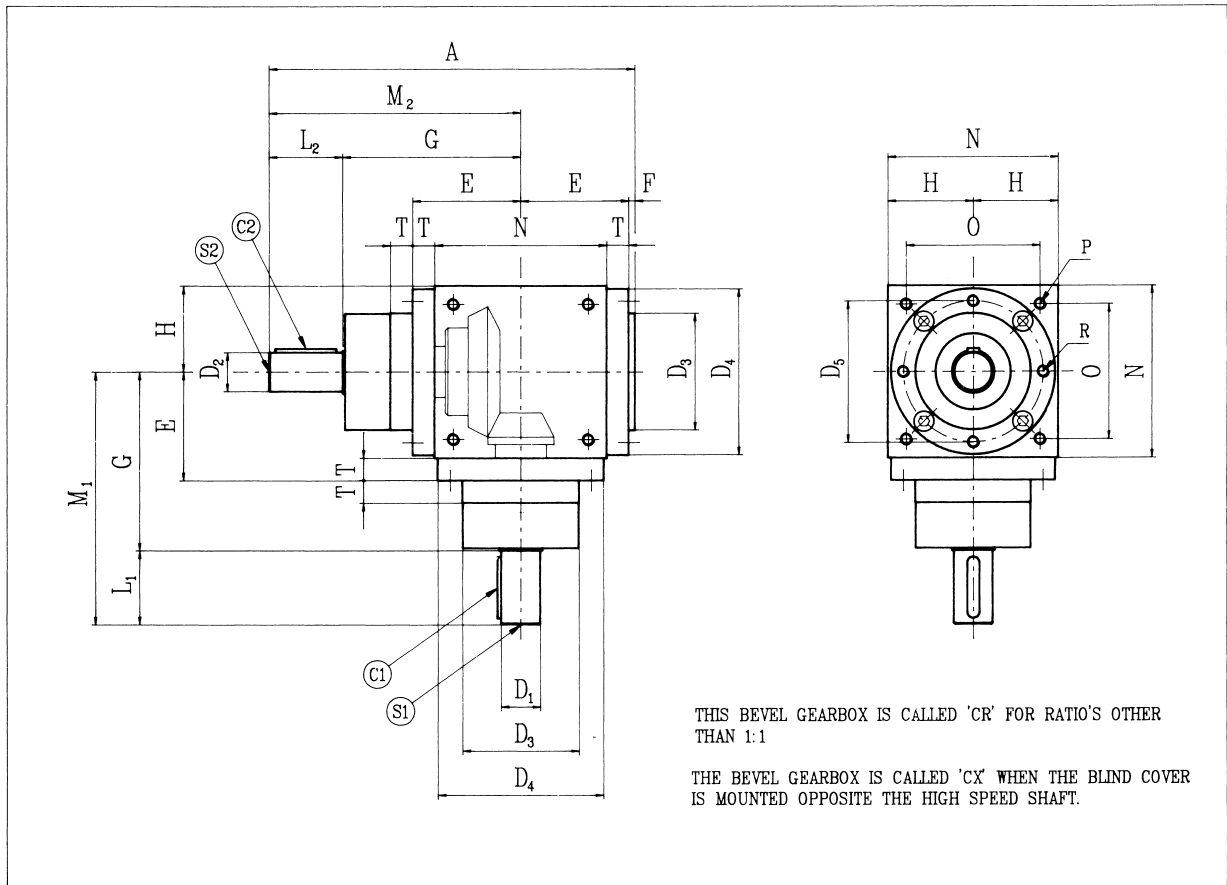

SPIRAL BEVEL GEARBOX

TYPE C

DIMENSIONS

All dimensions in mm

SIZE	ratio : 1	A	D ₁	D ₂	D ₃	D ₄	D ₅	E	F	G	H	L ₁	L ₂	M ₁	M ₂
BG12	1, 2, 3	144	12	12	44	/	54	42	2	74	32.5	26	26	100	100
BG19	1, 2, 3	203	19	19	60	86	72	59	4	100	45	40	40	140	140
	4, 5		30									130			
BG24	1, 2, 3	243	24	24	70	105	88	73	5	115	55	50	50	165	165
	4, 5		40									155			
BG32	1, 2, 3	298	32	32	95	135	115	88	5	145	70	60	60	205	205
	4, 5		50									195			
BG38	1, 2, 3	348	38	38	120	165	145	103	5	170	85	70	70	240	240
	4, 5		60									230			
BG42	1, 2, 3	398	42	42	135	190	165	118	5	195	100	80	80	275	275
	4, 5		60									255			
BG55	1, 2, 3	503	55	55	170	230	205	143	5	245	120	110	110	355	355
	4, 5		80									325			
BG75	1, 2, 3	723	75	75	/	300	/	195	/	350	165	150	150	500	500
	4, 5		110									460			

All dimensions are subject to change without notice.