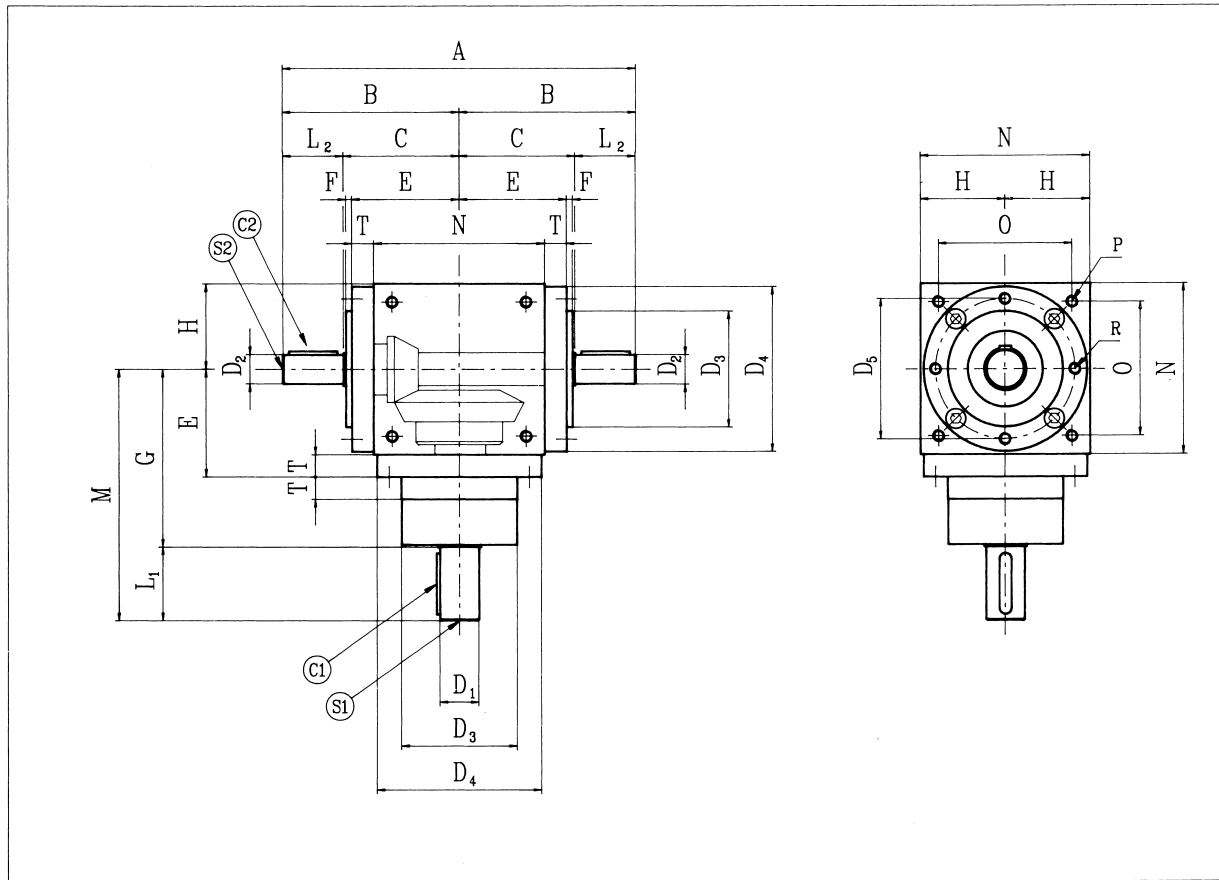

SPIRAL BEVEL GEARBOX

TYPE AX

DIMENSIONS

All dimensions in mm

SIZE	ratio : 1	A	B	C	D ₁	D ₂	D ₃	D ₄	D ₅	E	F	G	H	L ₁	L ₂
BG12															
BG19	1.5, 2	190	95	65	19	14	60	86	72	59	4	100	45	40	30
BG24	1.5, 2	240	120	80	24	19	70	105	88	73	5	115	55	50	40
BG32	1.5	290	145	95	32	24	95	135	115	88	5	145	70	60	50
	2	270	135			19									40
BG38	1.5, 2	340	170	110	38	28	120	165	145	103	5	170	85	70	60
	1.5	390	195	125	42	38	135	190	165	118	5	195	100	80	70
2	370	185	32			60									
BG55	1.5	460	230	150	55	42	170	230	205	143	5	245	120	110	80
	2	440	220			38									70
BG75	1.5, 2	670	335	225	75	55	/	300	/	195	/	350	165	150	110

All dimensions are subject to change without notice.