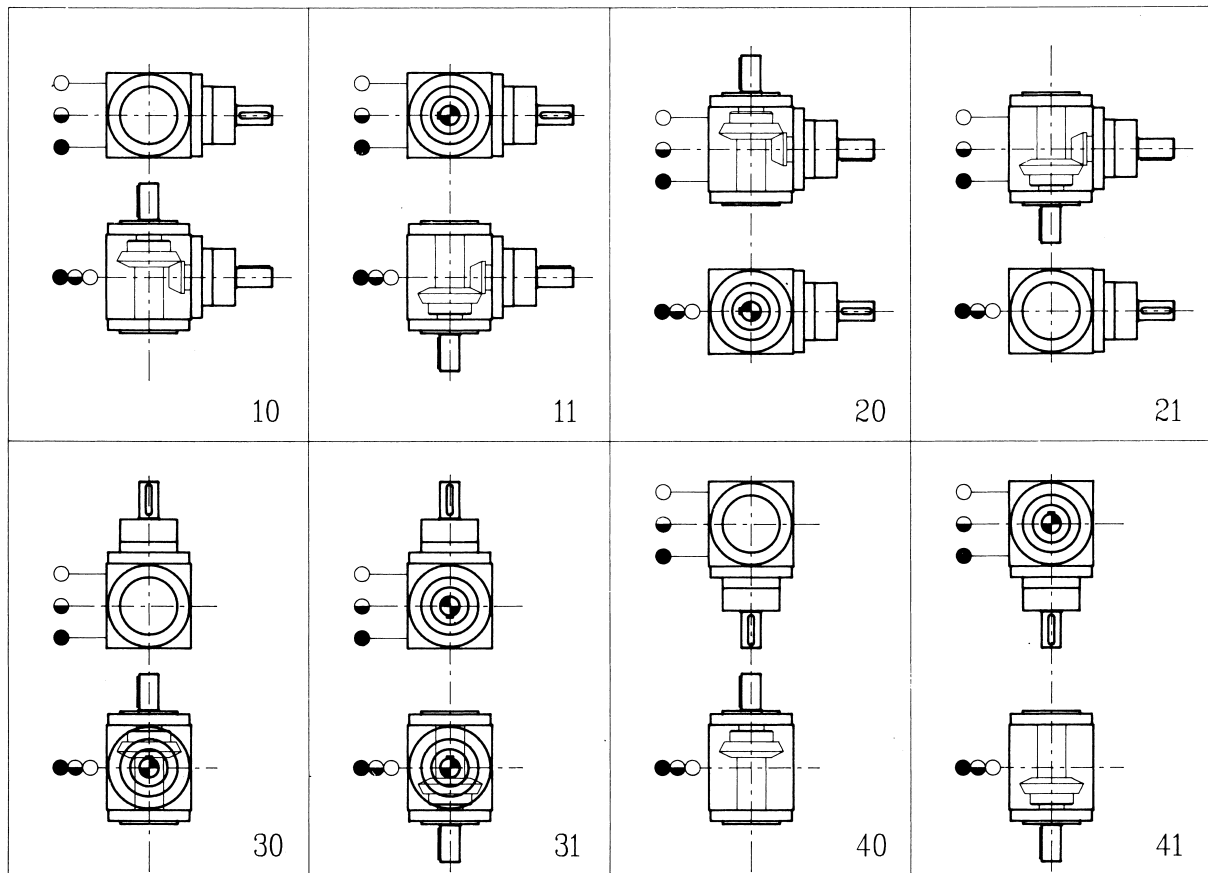

Mounting positions

- Breather plug
- Level plug
- Drain plug

All dimensions in mm

SIZE	ratio :1	M	N	O	P	R	S1	S2	C1	C2	T
BG12	1, 2, 3	100	65	45	M6	M6	M4x8	M4x8	20x4x4	20x4x4	/
BG19	1, 2, 3	140	90	70	M6	M6	M6x12	M6x12	35x6x6	35x6x6	14
	4, 5	130					M5x10		25x5x5		
BG24	1, 2, 3	165	110	88	M8	M8	M8x16	M8x16	40x8x7	40x8x7	18
	4, 5	155					M6x12		35x6x6		
BG32	1, 2, 3	205	140	110	M10	M10	M10x20	M10x20	50x10x8	50x10x8	18
	4, 5	195					M8x16		40x8x7		
BG38	1, 2, 3	240	170	136	M12	M12	M12x24	M12x24	60x10x8	60x10x8	18
	4, 5	230					M10x20		50x8x7		
BG42	1, 2, 3	275	200	155	M12	M12	M12x24	M12x24	70x12x8	70x12x8	18
	4, 5	255					M10x20		50x10x8		
BG55	1, 2, 3	355	240	190	M14	M14	M14x28	M14x28	100x16x10	100x16x10	23
	4, 5	325					M12x24		70x12x8		
BG75	1, 2, 3	500	330	248	M16	M16	M16x32	M16x32	140x22x14	140x22x14	30
	4, 5	460					M14x28		100x16x10		

All dimensions are subject to change without notice.