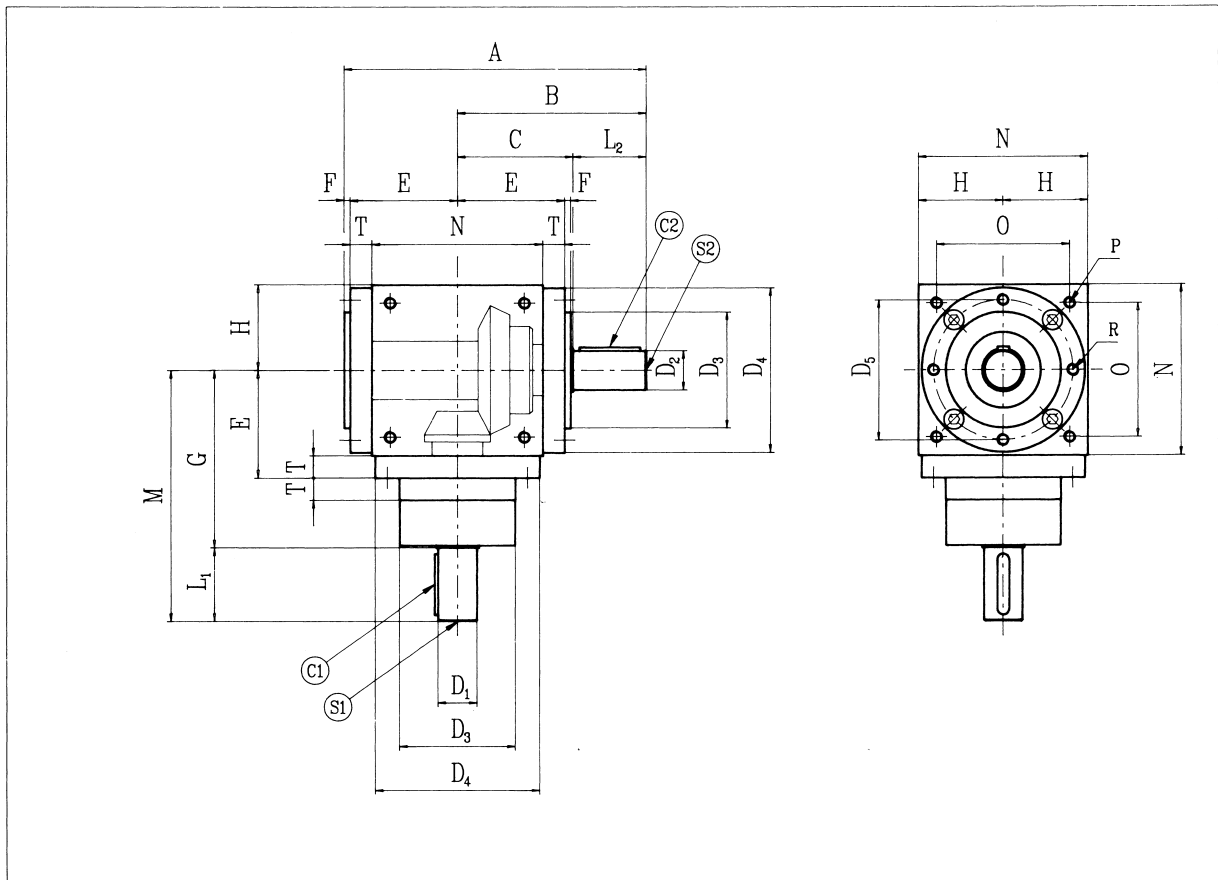

# SPIRAL BEVEL GEARBOX

## DIMENSIONS

All dimensions in mm

SIZE	ratio :1	A	B	C	D <sub>1</sub>	D <sub>2</sub>	D <sub>3</sub>	D <sub>4</sub>	D <sub>5</sub>	E	F	G	H	L <sub>1</sub>	L <sub>2</sub>
BG12	1, 2, 3	116	72	46	12	12	44	/	54	42	2	74	32.5	26	26
BG19	1, 2, 3	168	105	65	19	19	60	86	72	59	4	100	45	40	40
	4, 5				14									30	
BG24	1, 2, 3	208	130	80	24	24	70	105	88	73	5	115	55	50	50
	4, 5				19									40	
BG32	1, 2, 3	248	155	95	32	32	95	135	115	88	5	145	70	60	60
	4, 5				24									50	
BG38	1, 2, 3	288	180	110	38	38	120	165	145	103	5	170	85	70	70
	4, 5				28									60	
BG42	1, 2, 3	328	205	125	42	42	135	190	165	118	5	195	100	80	80
	4, 5				32									60	
BG55	1, 2, 3	408	260	150	55	55	170	230	205	143	5	245	120	110	110
	4, 5				42									80	
BG75	1, 2, 3	598	375	225	75	75	/	300	/	195	/	350	165	150	150
	4, 5				55									110	

All dimensions are subject to change without notice.