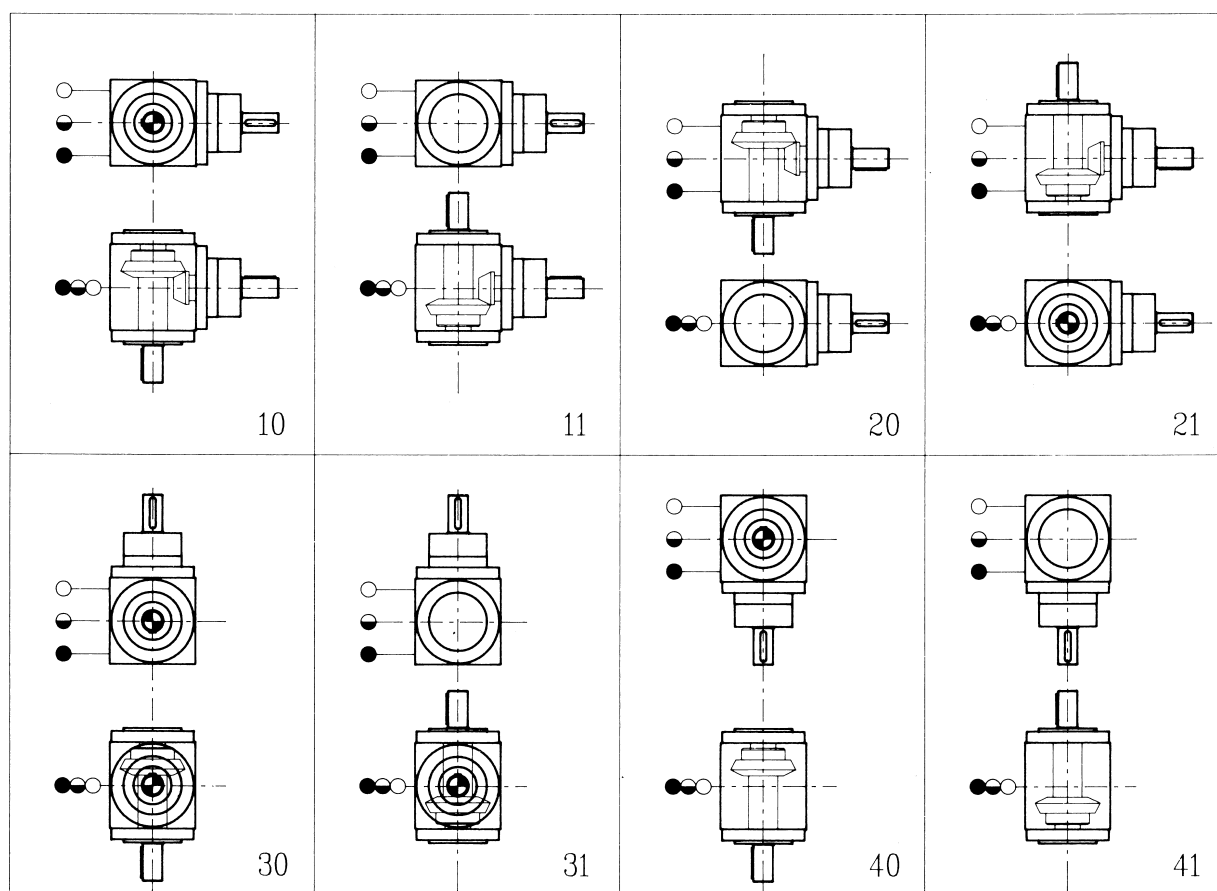

Mounting position

- Breather plug
- Level plug
- Drain plug

All dimensions in mm

SIZE	ratio : 1	M	N	O	P	R	S1	S2	C1	C2	T
BG12	1, 2, 3	100	65	45	M6	M6	M4x8	M4x8	20x4x4	20x4x4	/
BG19	1, 2, 3	140	90	70	M6	M6	M6x12	M6x12	35x6x6	35x6x6	14
	4, 5	130					M5x10		25x5x5		
BG24	1, 2, 3	165	110	88	M8	M8	M8x16	M8x16	40x8x7	40x8x7	18
	4, 5	155					M6x12		35x6x6		
BG32	1, 2, 3	205	140	110	M10	M10	M10x20	M10x20	50x10x8	50x10x8	18
	4, 5	195					M8x16		40x8x7		
BG38	1, 2, 3	240	170	136	M12	M12	M12x24	M12x24	60x10x8	60x10x8	18
	4, 5	230					M10x20		50x8x7		
BG42	1, 2, 3	275	200	155	M12	M12	M12x24	M12x24	70x12x8	70x12x8	18
	4, 5	255					M10x20		50x10x8		
BG55	1, 2, 3	355	240	190	M14	M14	M14x28	M14x28	100x16x10	100x16x10	23
	4, 5	325					M12x24		70x12x8		
BG75	1, 2, 3	500	330	248	M16	M16	M16x32	M16x32	140x22x14	140x22x14	30
	4, 5	460					M14x28		100x16x10		

All dimensions are subject to change without notice.