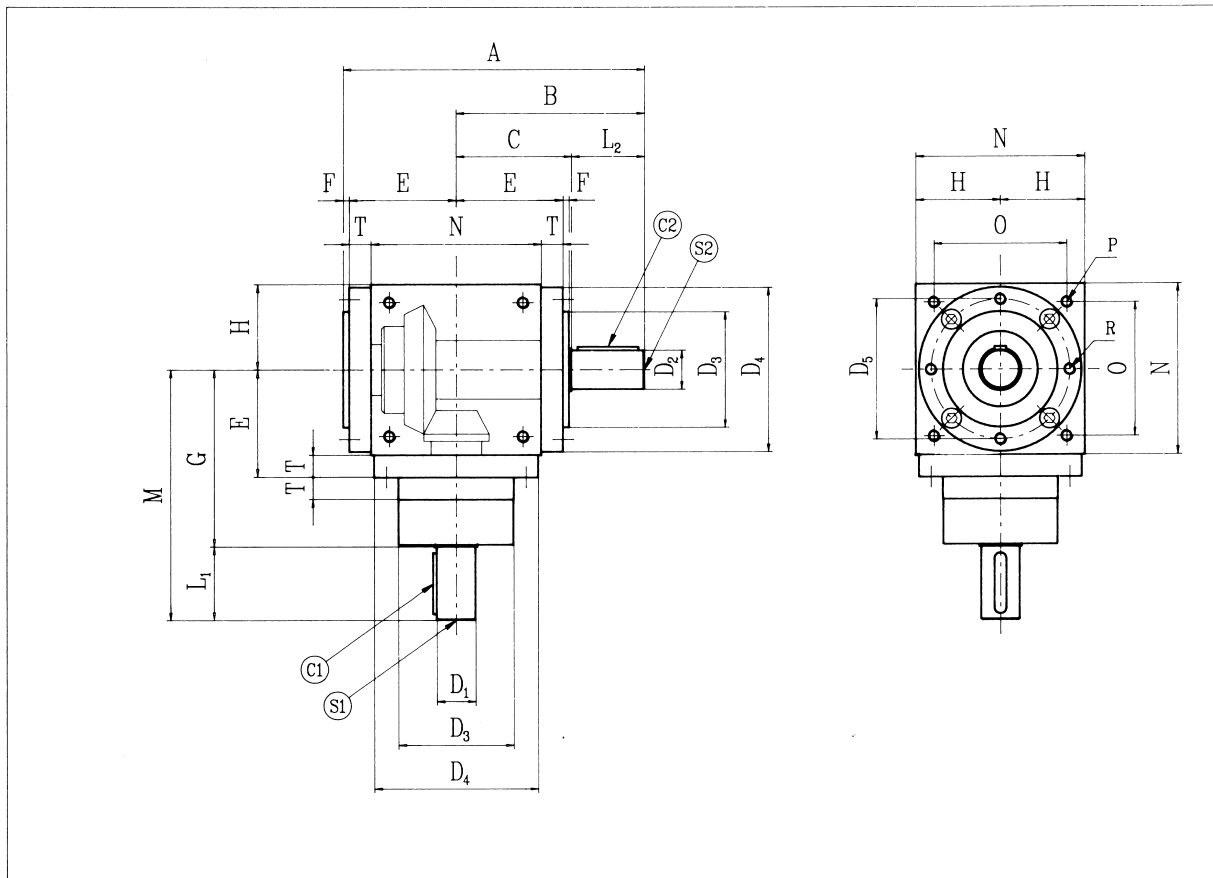

# SPIRAL BEVEL GEARBOX

## DIMENSIONS

All dimensions in mm

SIZE	ratio :1	A	B	C	D <sub>1</sub>	D <sub>2</sub>	D <sub>3</sub>	D <sub>4</sub>	D <sub>5</sub>	E	F	G	H	L <sub>1</sub>	L <sub>2</sub>
BG12	1, 2, 3	116	72	46	12	12	44	/	54	42	2	74	32.5	26	26
BG19	1, 2, 3	168	105	65	19	19	60	86	72	59	4	100	45	40	40
	4, 5				14									30	
BG24	1, 2, 3	208	130	80	24	24	70	105	88	73	5	115	55	50	50
	4, 5				19									40	
BG32	1, 2, 3	248	155	95	32	32	95	135	115	88	5	145	70	60	60
	4, 5				24									50	
BG38	1, 2, 3	288	180	110	38	38	120	165	145	103	5	170	85	70	70
	4, 5				28									60	
BG42	1, 2, 3	328	205	125	42	42	135	190	165	118	5	195	100	80	80
	4, 5				32									60	
BG55	1, 2, 3	408	260	150	55	55	170	230	205	143	5	245	120	110	110
	4, 5				42									80	
BG75	1, 2, 3	598	375	225	75	75	/	300	/	195	/	350	165	150	150
	4, 5				55									110	

All dimensions are subject to change without notice.