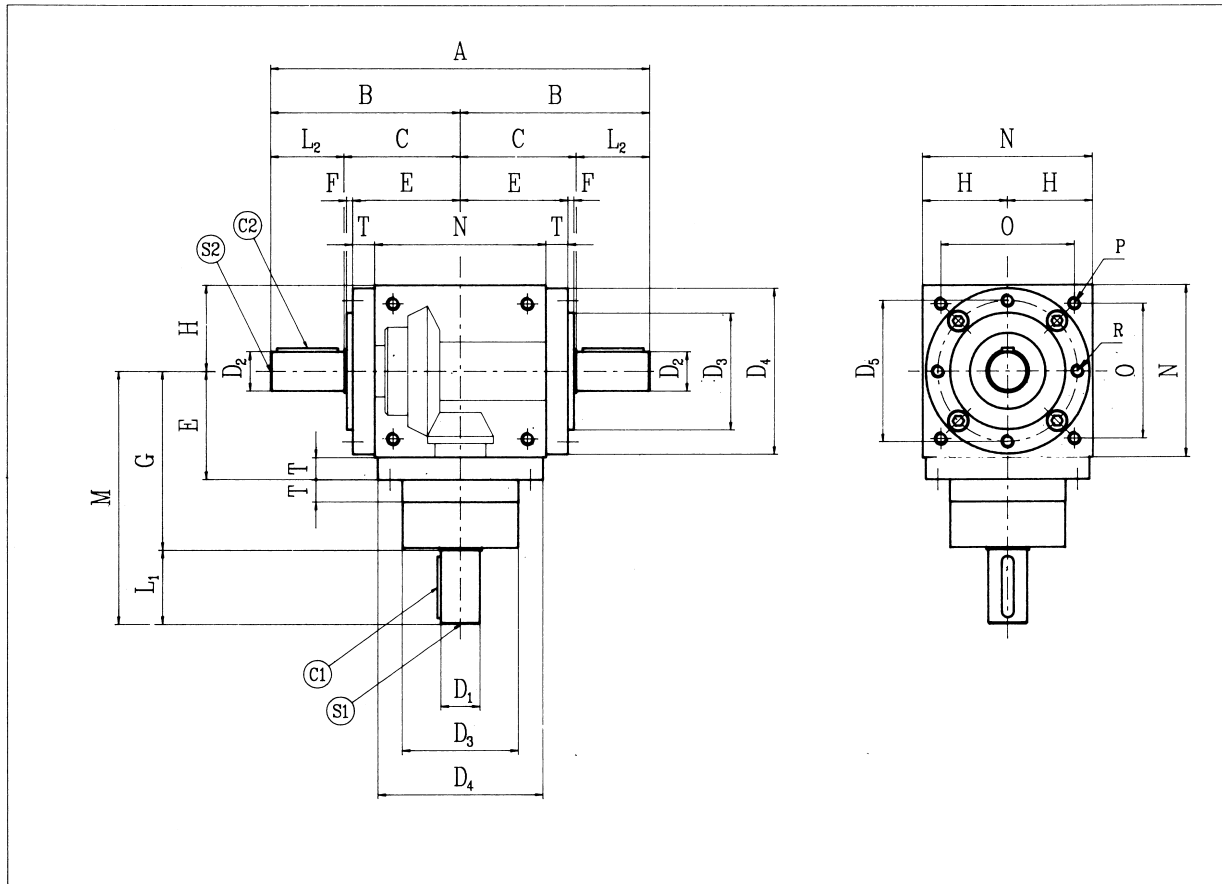

SPIRAL BEVEL GEARBOX

TYPE A

DIMENSIONS

All dimensions in mm

SIZE	ratio :1	A	B	C	D ₁	D ₂	D ₃	D ₄	D ₅	E	F	G	H	L ₁	L ₂
BG12	1, 2, 3	144	72	46	12	12	44	/	54	42	2	74	32.5	26	26
BG19	1, 2, 3	210	105	65	19	19	60	86	72	59	4	100	45	40	40
	4, 5				14									30	
BG24	1, 2, 3	260	130	80	24	24	70	105	88	73	5	115	55	50	50
	4, 5				19									40	
BG32	1, 2, 3	310	155	95	32	32	95	135	115	88	5	145	70	60	60
	4, 5				24									50	
BG38	1, 2, 3	360	180	110	38	38	120	165	145	103	5	170	85	70	70
	4, 5				28									60	
BG42	1, 2, 3	410	205	125	42	42	135	190	165	118	5	195	100	80	80
	4, 5				32									60	
BG55	1, 2, 3	520	260	150	55	55	170	230	205	143	5	245	120	110	110
	4, 5				42									80	
BG75	1, 2, 3	750	375	225	75	75	/	300	/	195	/	350	165	150	150
	4, 5				55		110								

All dimensions are subject to change without notice.