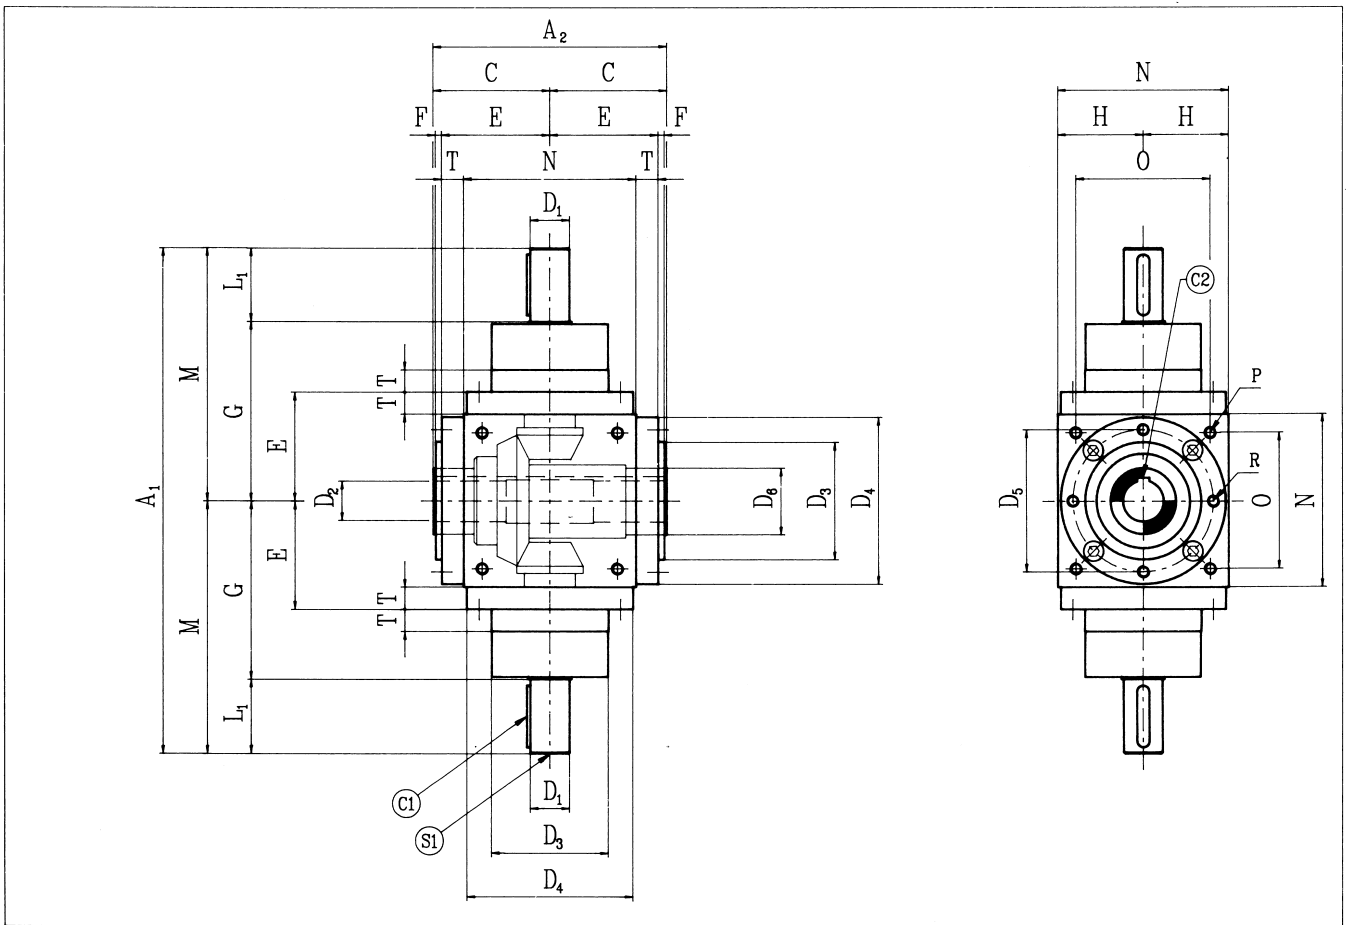

# SPIRAL BEVEL GEARBOX

## DIMENSIONS

All dimensions in mm

SIZE	ratio :1	A <sub>1</sub>	A <sub>2</sub>	C	D <sub>1</sub>	D <sub>2</sub>	D <sub>3</sub>	D <sub>4</sub>	D <sub>5</sub>	D <sub>6</sub>	E	F	G	H
BG12														
BG19	1 2 3	280	130	65	19	19	60	86	72	30	59	4	100	45
	4 5	260			14									
BG24	1 2 3	330	160	80	24	24	70	105	88	35	73	5	115	55
	4 5	310			19									
BG32	1 2 3	410	190	95	32	32	95	135	115	50	88	5	145	70
	4 5	390			24									
BG38	1 2 3	480	220	110	38	38	120	165	145	60	103	5	170	85
	4 5	460			28									
BG42	1 2 3	550	250	125	42	42	135	190	165	60	118	5	195	100
	4 5	510			32									
BG55	1 2 3	710	300	150	55	55	170	230	205	75	143	5	245	120
	4 5	650			42									
BG75	1 2 3	1000	450	225	75	75	/	300	/	120	195	/	350	165
	4 5	920			55									