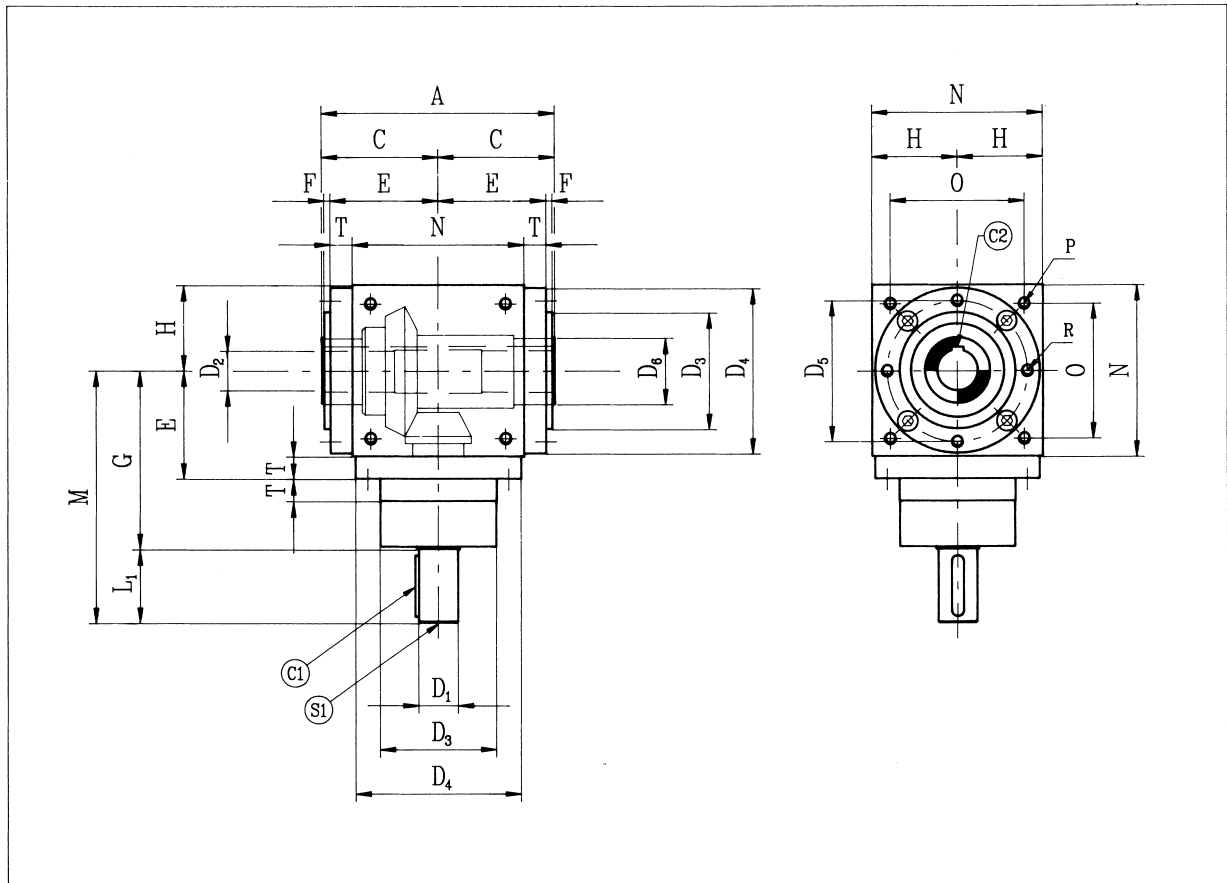

# SPIRAL BEVEL GEARBOX

## DIMENSIONS

All dimensions in mm

SIZE	ratio :1	A	C	D <sub>1</sub>	D <sub>2</sub>	D <sub>3</sub>	D <sub>4</sub>	D <sub>5</sub>	D <sub>6</sub>	E	F	G	H	L <sub>1</sub>
BG12														
BG19	1 2 3	130	65	19	19	60	86	72	30	59	4	100	45	40
	4 5			14										30
BG24	1 2 3	160	80	24	24	70	105	88	35	73	5	115	55	50
	4 5			19										40
BG32	1 2 3	190	95	32	32	95	135	115	50	88	5	145	70	60
	4 5			24										50
BG38	1 2 3	220	110	38	38	120	165	145	60	103	5	170	85	70
	4 5			28										60
BG42	1 2 3	250	125	42	42	135	190	165	60	118	5	195	100	80
	4 5			32										60
BG55	1 2 3	300	150	55	55	170	230	205	75	143	5	245	120	110
	4 5			42										80
BG75	1 2 3	450	225	75	75	/	300	/	120	195	/	350	165	150
	4 5			55										110

All dimensions are subject to change without notice.