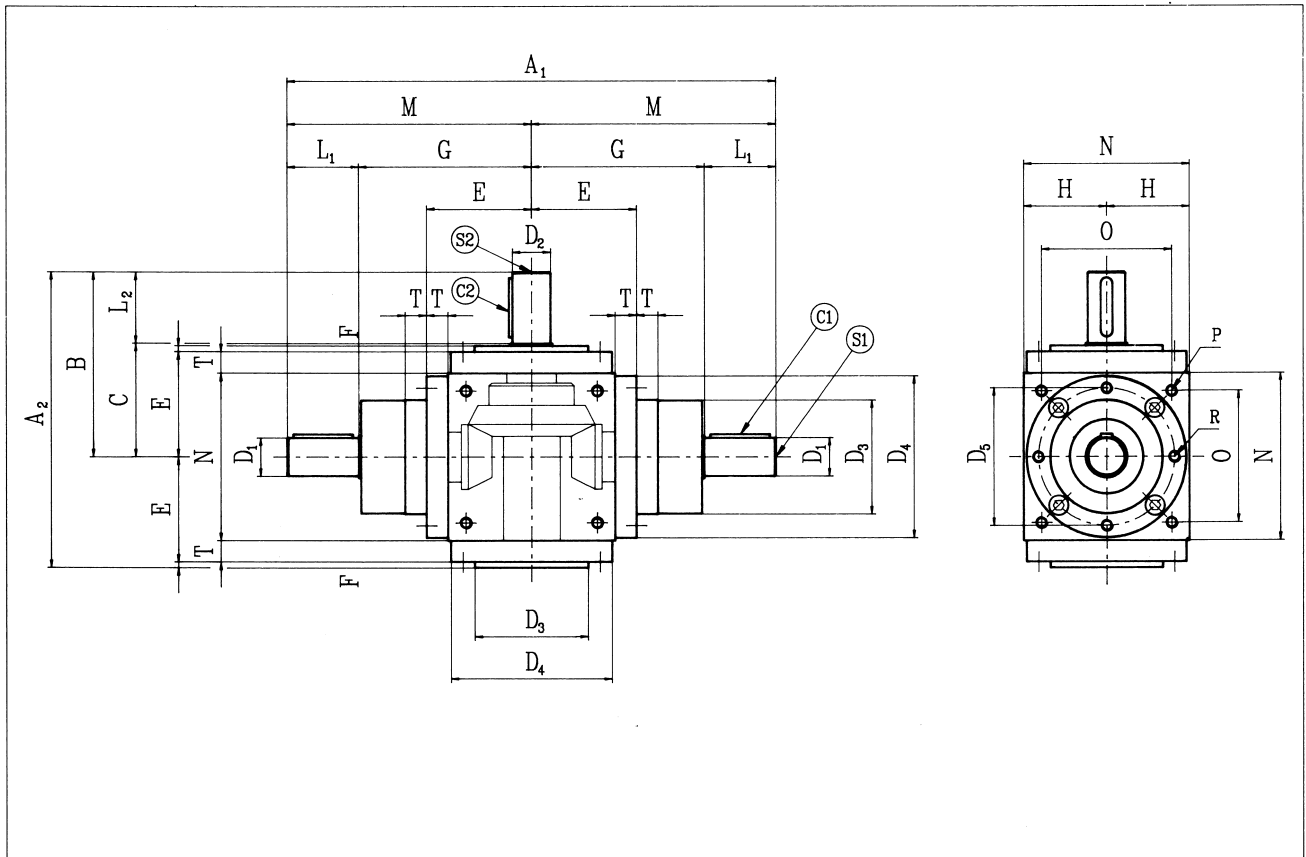

SPIRAL BEVEL GEARBOX

TYPE BD

DIMENSIONS

All dimensions in mm

| SIZE | ratio : 1 | A ₁ | A ₂ | B | C | D ₁ | D ₂ | D ₃ | D ₄ | D ₅ | E | F | G | H | L ₁ | L ₂ |
|------|-----------|----------------|----------------|-----|-----|----------------|----------------|----------------|----------------|----------------|-----|-----|-----|------|----------------|----------------|
| BG12 | 1, 2, 3 | 200 | 116 | 72 | 46 | 12 | 12 | 44 | / | 54 | 42 | 2 | 74 | 32.5 | 26 | 26 |
| BG19 | 1, 2, 3 | 280 | 168 | 105 | 65 | 19 | 19 | 60 | 86 | 72 | 59 | 4 | 100 | 45 | 40 | 40 |
| | 4, 5 | 260 | | | | 14 | | | | | | | | | 30 | |
| BG24 | 1, 2, 3 | 330 | 208 | 130 | 80 | 24 | 24 | 70 | 105 | 88 | 73 | 5 | 115 | 55 | 50 | 50 |
| | 4, 5 | 310 | | | | 19 | | | | | | | | | 40 | |
| BG32 | 1, 2, 3 | 410 | 248 | 155 | 95 | 32 | 32 | 95 | 135 | 115 | 88 | 5 | 145 | 70 | 60 | 60 |
| | 4, 5 | 390 | | | | 24 | | | | | | | | | 50 | |
| BG38 | 1, 2, 3 | 480 | 288 | 180 | 110 | 38 | 38 | 120 | 165 | 145 | 103 | 5 | 170 | 85 | 70 | 70 |
| | 4, 5 | 460 | | | | 28 | | | | | | | | | 60 | |
| BG42 | 1, 2, 3 | 550 | 328 | 205 | 125 | 42 | 42 | 135 | 190 | 165 | 118 | 5 | 195 | 100 | 80 | 80 |
| | 4, 5 | 510 | | | | 32 | | | | | | | | | 60 | |
| BG55 | 1, 2, 3 | 710 | 408 | 260 | 150 | 55 | 55 | 170 | 230 | 205 | 143 | 5 | 245 | 120 | 110 | 110 |
| | 4, 5 | 650 | | | | 42 | | | | | | | | | 80 | |
| BG75 | 1, 2, 3 | 1000 | 598 | 375 | 225 | 75 | 75 | / | 300 | / | 195 | / | 350 | 165 | 150 | 150 |
| | 4, 5 | 920 | | | | 55 | | / | | / | | 110 | | | | |

All dimensions are subject to change without notice.